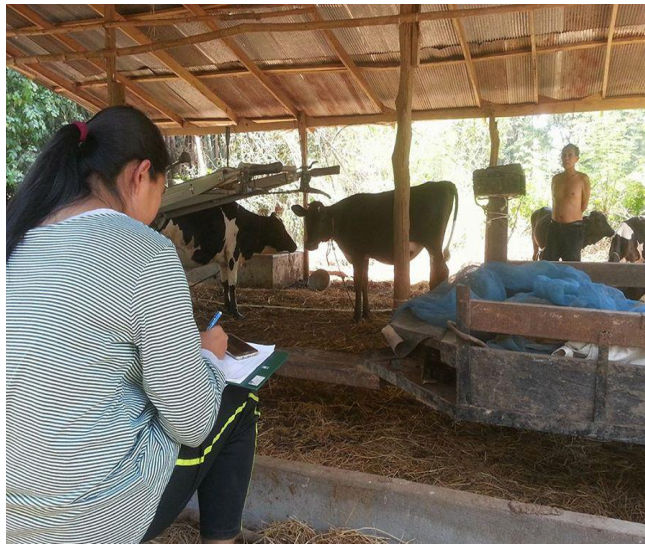

ประมวลภาพกิจกรรม

สำนักงานปศุสัตว์จังหวัดกาญจนบุรี

ประจำเดือน มิถุนายน ๒๕๖๐

นางสาวจิรนนท์ ดงขันตะ เจ้าหน้าที่สำรวจพัฒนาปรับปรุงฟาร์มบันทึกข้อมูล ออกปฏิบัติงาน บันทึกข้อมูลฟาร์มโคเนื้อและทำใบประวัติโคของ นายสังวาลย์ ใจอดทน บ้านเลขที่ 235/5 หมู่ 2 ตำบลกลอนโต อำเภอด่านมะขามเตี้ย จังหวัดกาญจนบุรี ในวันพุธที่ 7 มิถุนายน พ.ศ. 2560